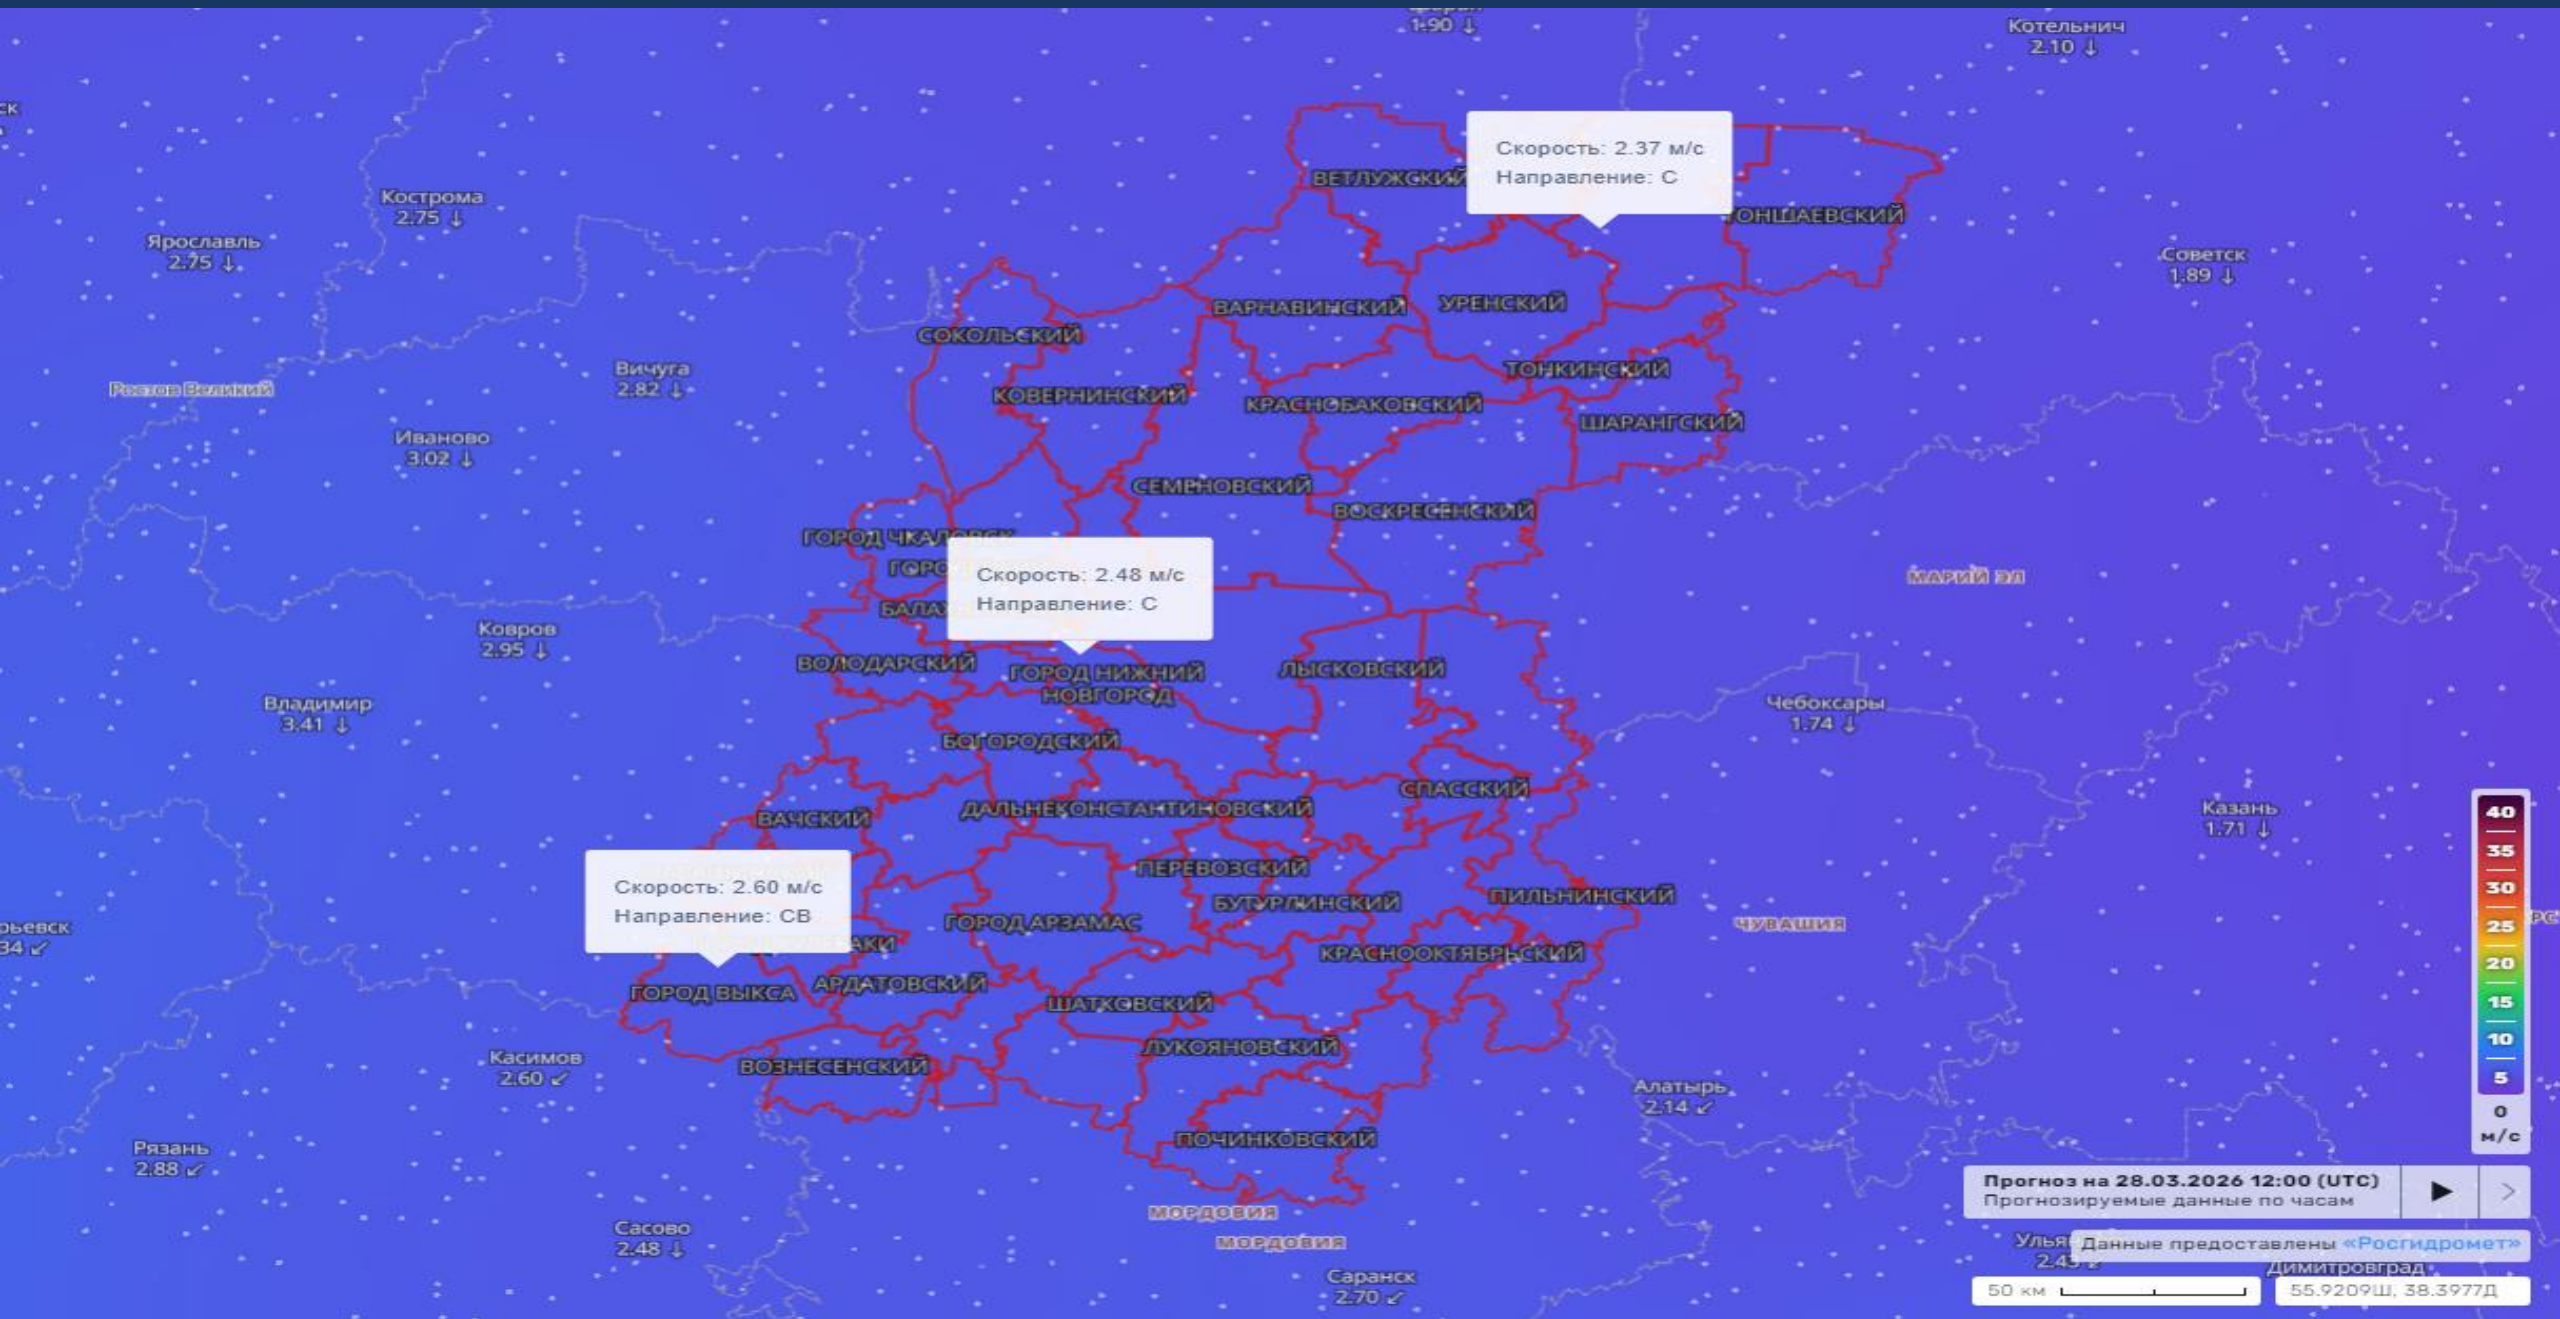

Южная часть

0°C

+13°C

2

ПРОГНОЗ ВЫПАДЕНИЯ ОСАДКОВ НА ТЕРРИТОРИИ НИЖЕГОРОДСКОЙ ОБЛАСТИ ПО ДАННЫМ АТЛАСА ОПАСНОСТЕЙ И РИСКОВ

Прогноз на 28.03.2026 12:00 (UTC)
Прогнозируемые данные по часам

Ульяны данные предоставлены «Росгидромет»
Димитровград

50 км 55.5480Ш, 38.4064Д

ПРОГНОЗ ВЕТРОВОЙ НАГРУЗКИ НА ТЕРРИТОРИИ НИЖЕГОРОДСКОЙ ОБЛАСТИ ПО ДАННЫМ АТЛАСА ОПАСНОСТЕЙ И РИСКОВ

Прогноз на 28.03.2026 12:00 (UTC)
Прогнозируемые данные по часам

Ульяновск 2.45 ✓
Димитровград 2.45 ✓
50 км
55.9209ш, 38.3977д

МОНИТОРИНГ ЛЕДОВОЙ ОБСТАНОВКИ ПО ДАННЫМ КОСМИЧЕСКОГО АППАРАТА Sentinel-2 L2A НА ТЕРРИТОРИИ КФК КУДЬМА Г.О. Г. НИЖНИЙ НОВГОРОД РЕКА КУДЬМА НИЖЕГОРОДСКОЙ ОБЛАСТИ (НА 25.03.2026)

МОНИТОРИНГ ЛЕДОВОЙ ОБСТАНОВКИ ПО ДАННЫМ КОСМИЧЕСКОГО АППАРАТА Sentinel-2 L2A НА ТЕРРИТОРИИ П. КОЧКУРОВО ПОЧИНКОВСКОГО М.О. РЕКА АЛАТЫРЬ НИЖЕГОРОДСКОЙ ОБЛАСТИ (НА 25.03.2026)

Insights Platform Analyze

KI

Go to Place

Активация Windows
Чтобы активировать Windows, перейдите в раздел "Параметры".

МОНИТОРИНГ ЛЕДОВОЙ ОБСТАНОВКИ ПО ДАННЫМ КОСМИЧЕСКОГО АППАРАТА Sentinel-2 L2A НА ТЕРРИТОРИИ П. СОБОЛЕВО ГАГИНСКОГО М.О. РЕКА АЛАТЫРЬ НИЖЕГОРОДСКОЙ ОБЛАСТИ (НА 25.03.2026)