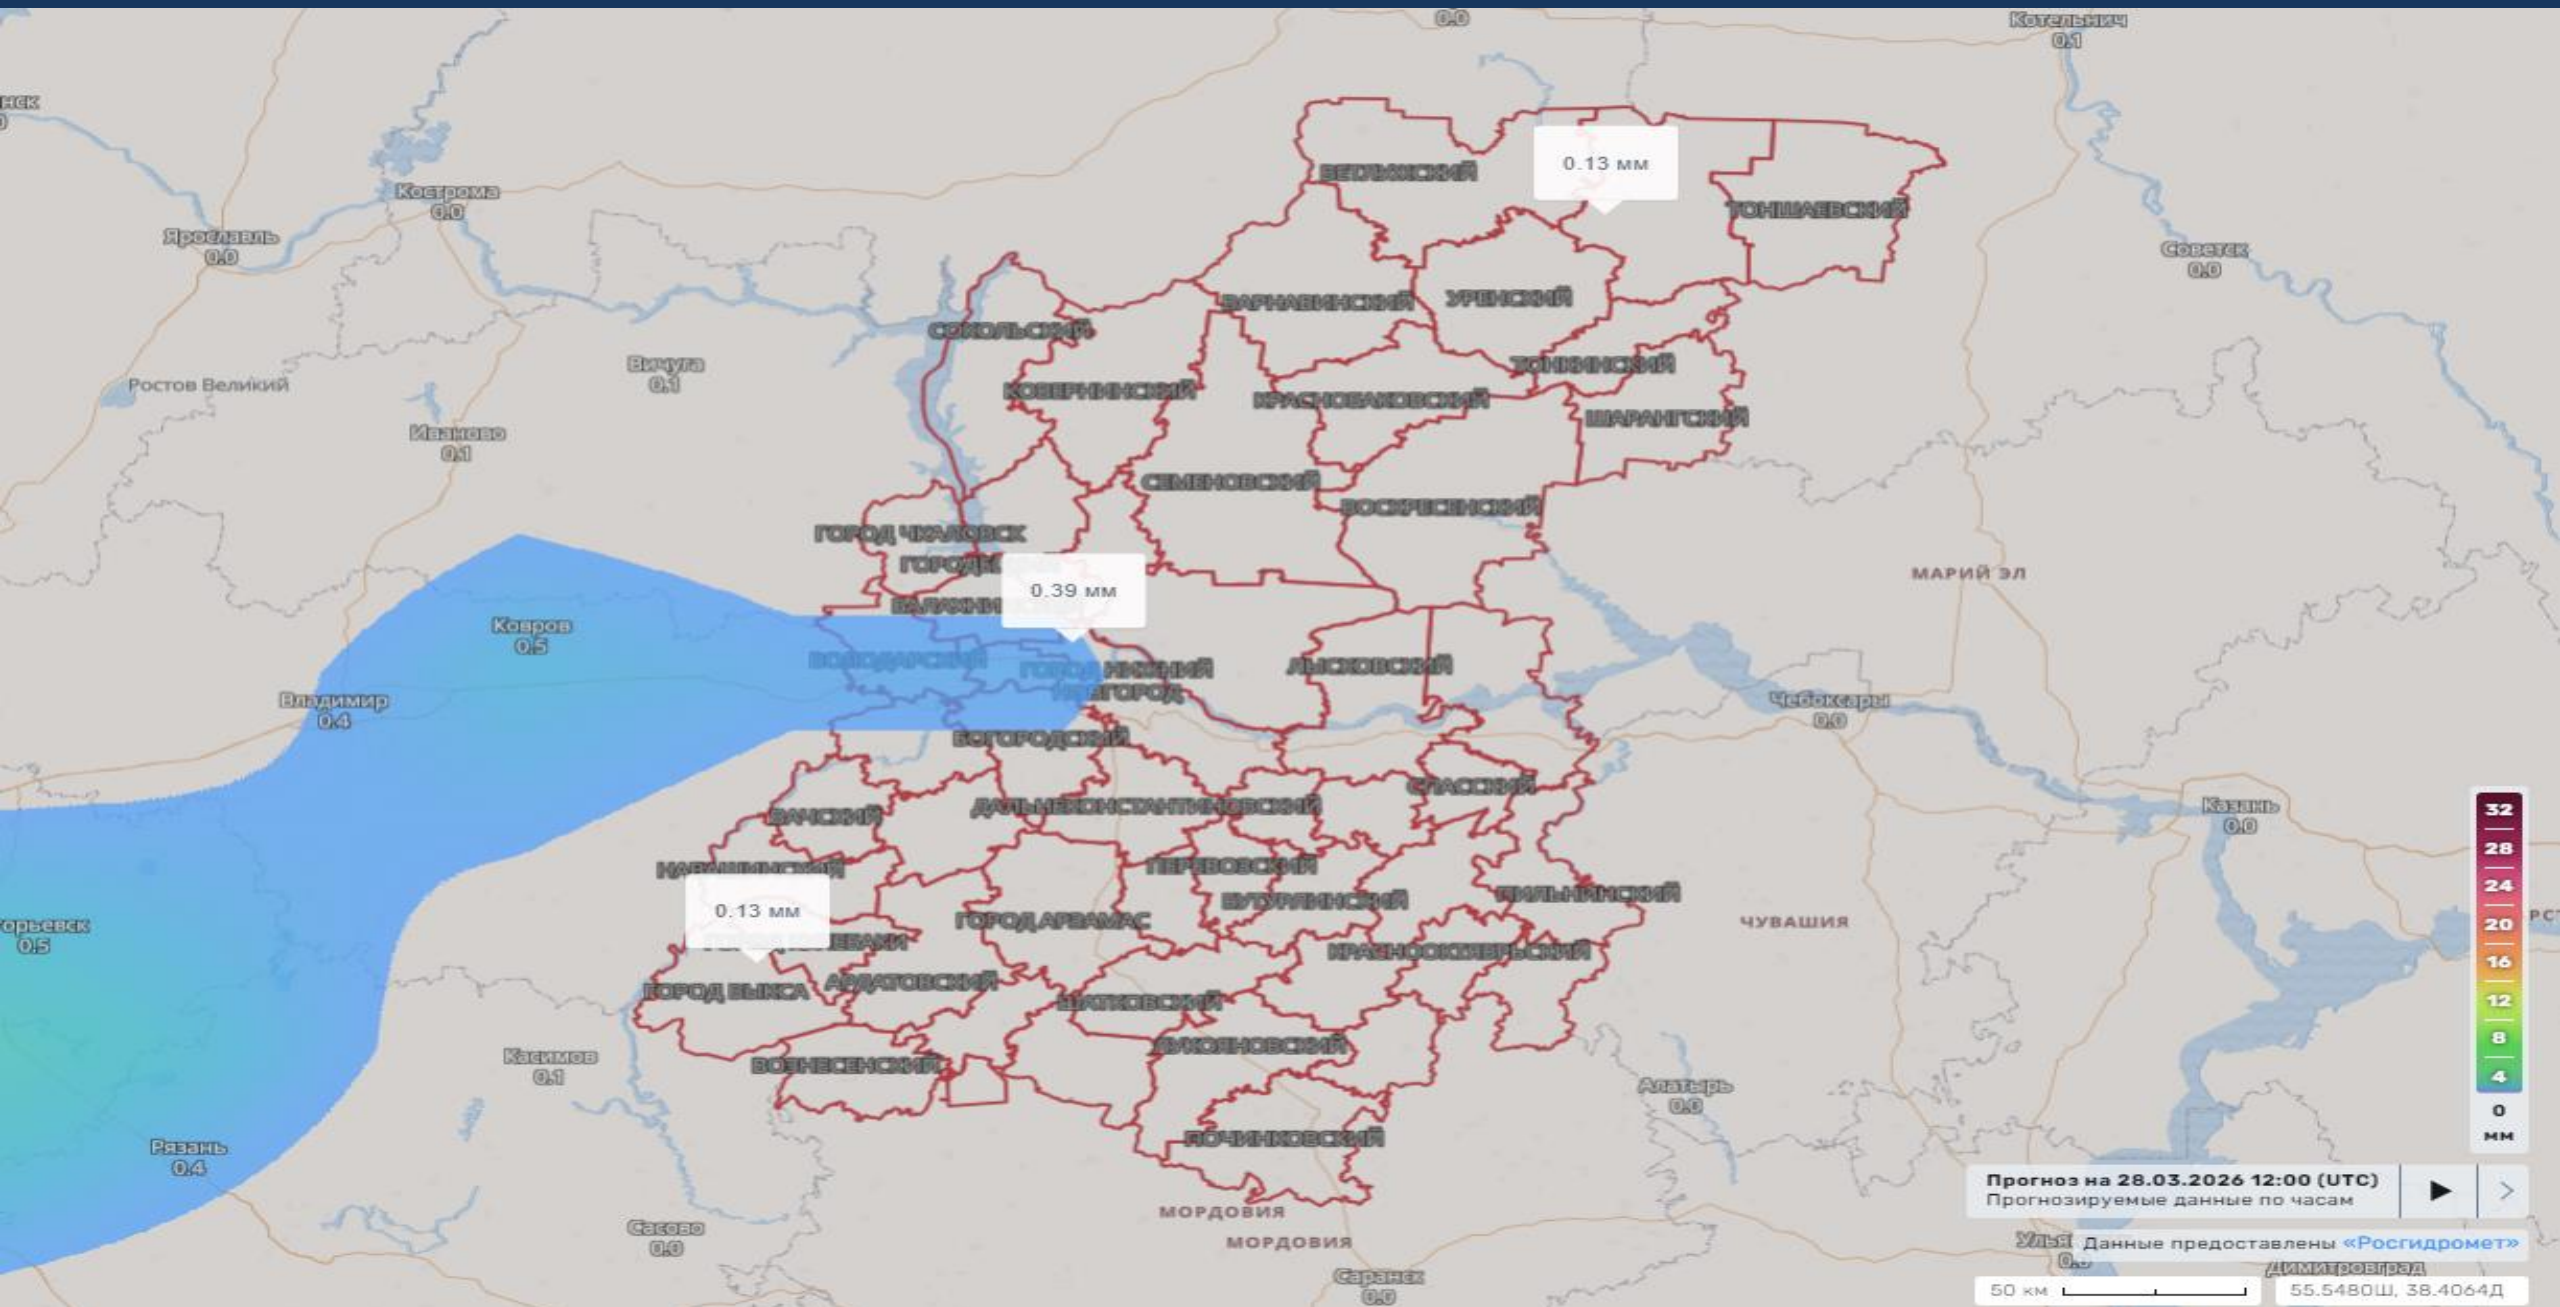

Южная часть

0°C

+13°C

2

ПРОГНОЗ ВЫПАДЕНИЯ ОСАДКОВ НА ТЕРРИТОРИИ НИЖЕГОРОДСКОЙ ОБЛАСТИ ПО ДАННЫМ АТЛАСА ОПАСНОСТЕЙ И РИСКОВ

Прогноз на 28.03.2026 12:00 (UTC)
Прогнозируемые данные по часам

Ульяны данные предоставлены «Росгидромет»
Димитровград

50 км 55.5480Ш, 38.4064Д

ПРОГНОЗ ВЕТРОВОЙ НАГРУЗКИ НА ТЕРРИТОРИИ НИЖЕГОРОДСКОЙ ОБЛАСТИ ПО ДАННЫМ АТЛАСА ОПАСНОСТЕЙ И РИСКОВ

Прогноз на 28.03.2026 12:00 (UTC)
Прогнозируемые данные по часам

Ульяновск 2.45 ✓
Димитровград 2.45 ✓
50 км
55.9209ш, 38.3977д

МОНИТОРИНГ ЛЕДОВОЙ ОБСТАНОВКИ ПО ДАННЫМ КОСМИЧЕСКОГО АППАРАТА Sentinel-2 L2A НА ТЕРРИТОРИИ КФК КУДЬМА Г.О. Г. НИЖНИЙ НОВГОРОД РЕКА КУДЬМА НИЖЕГОРОДСКОЙ ОБЛАСТИ (НА 25.03.2026)

МОНИТОРИНГ ЛЕДОВОЙ ОБСТАНОВКИ ПО ДАННЫМ КОСМИЧЕСКОГО АППАРАТА Sentinel-2 L2A НА ТЕРРИТОРИИ П. КОЧКУРОВО ПОЧИНКОВСКОГО М.О. РЕКА АЛАТЫРЬ НИЖЕГОРОДСКОЙ ОБЛАСТИ (НА 25.03.2026)