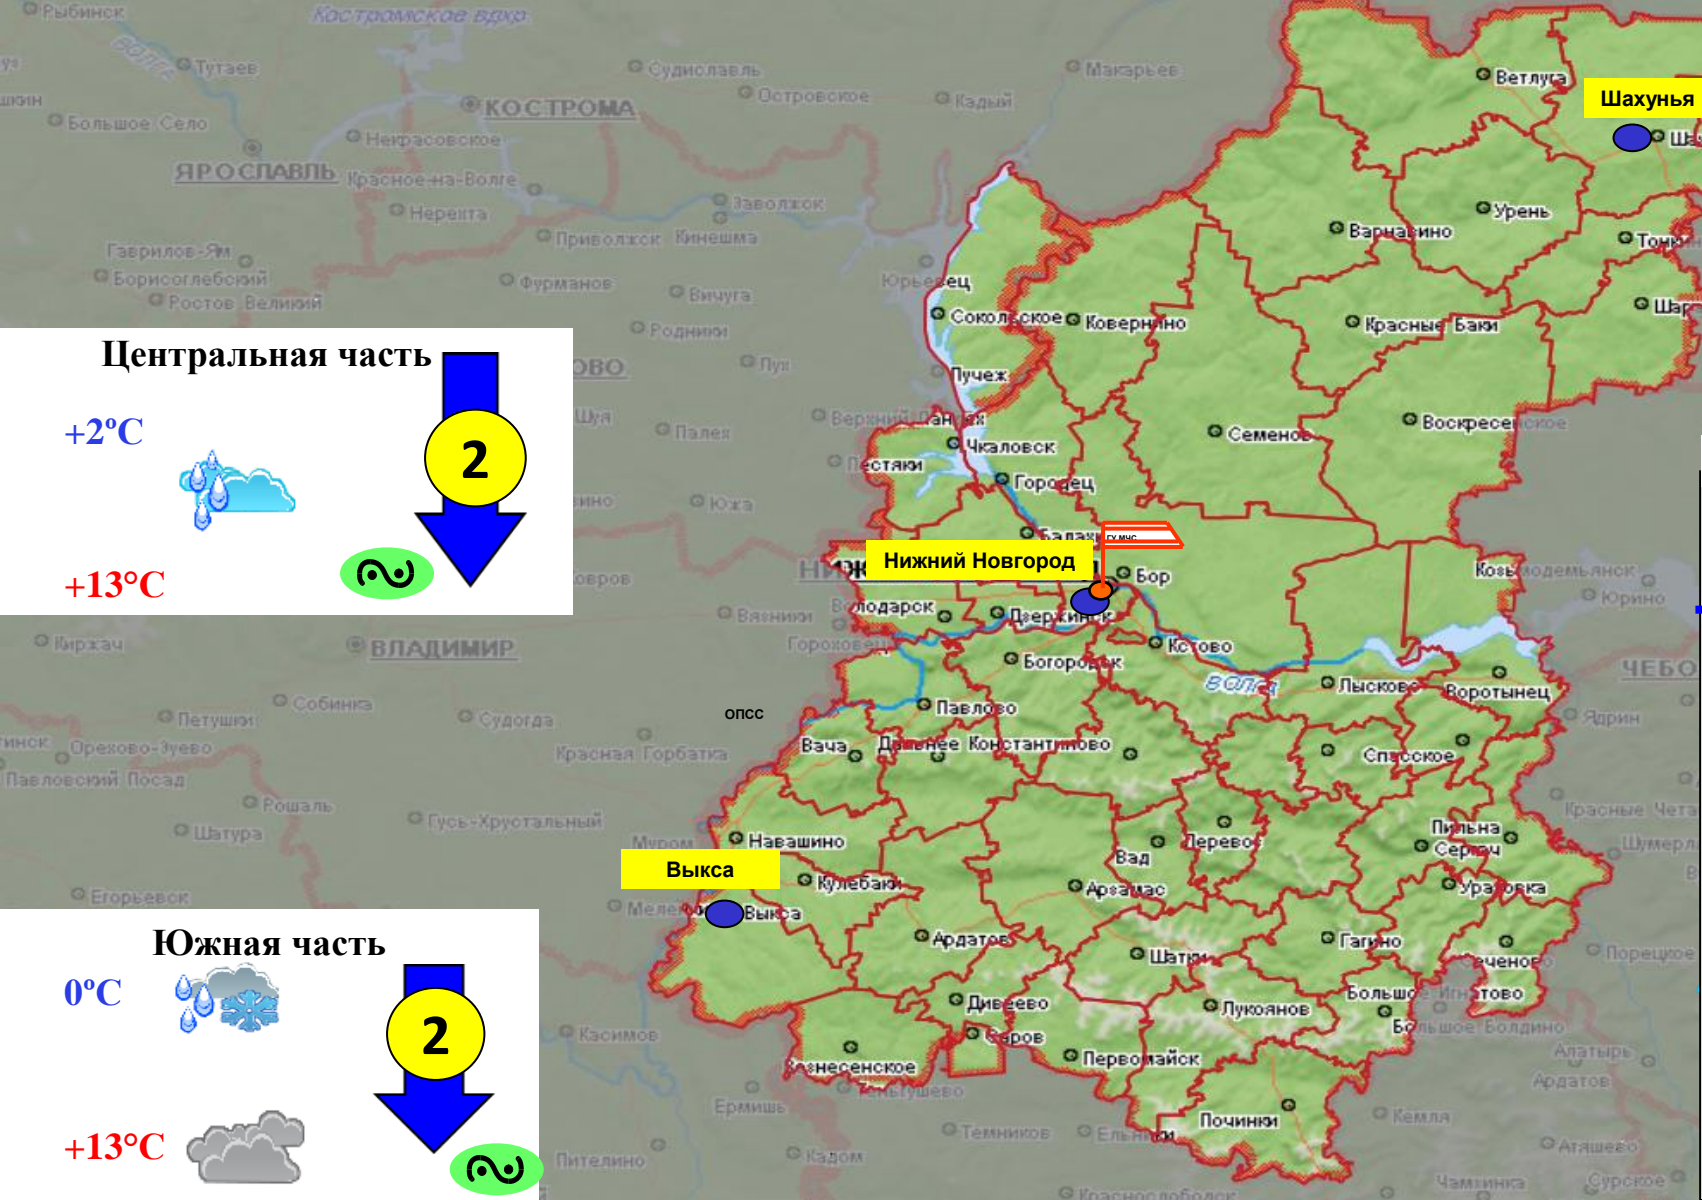

**ОПЕРАТИВНЫЙ ЕЖЕДНЕВНЫЙ ПРОГНОЗ
ЧРЕЗВЫЧАЙНЫХ СИТУАЦИЙ
НА ТЕРРИТОРИИ
НИЖЕГОРОДСКОЙ ОБЛАСТИ
на 28.03.2026**

ЕЖЕДНЕВНЫЙ МЕТЕОРОЛОГИЧЕСКИЙ ПРОГНОЗ НА ТЕРРИТОРИИ НИЖЕГОРОДСКОЙ ОБЛАСТИ

Опасные метеорологические явления: не прогнозируются.
Неблагоприятные метеорологические явления: не прогнозируются.

50 км 55.5480Ш, 38.4064Д

ПРОГНОЗ ВЕТРОВОЙ НАГРУЗКИ НА ТЕРРИТОРИИ НИЖЕГОРОДСКОЙ ОБЛАСТИ ПО ДАННЫМ АТЛАСА ОПАСНОСТЕЙ И РИСКОВ

Прогноз на 28.03.2026 12:00 (UTC)
Прогнозируемые данные по часам

Ульяновск 2.45 ✓
Димитровград 2.45 ✓
50 км
55.9209ш, 38.3977д

МОНИТОРИНГ ЛЕДОВОЙ ОБСТАНОВКИ ПО ДАННЫМ КОСМИЧЕСКОГО АППАРАТА Sentinel-2 L2A НА ТЕРРИТОРИИ КФК КУДЬМА Г.О. Г. НИЖНИЙ НОВГОРОД РЕКА КУДЬМА НИЖЕГОРОДСКОЙ ОБЛАСТИ (НА 25.03.2026)

МОНИТОРИНГ ЛЕДОВОЙ ОБСТАНОВКИ ПО ДАННЫМ КОСМИЧЕСКОГО АППАРАТА Sentinel-2 L2A НА ТЕРРИТОРИИ П. КОЧКУРОВО ПОЧИНКОВСКОГО М.О. РЕКА АЛАТЫРЬ НИЖЕГОРОДСКОЙ ОБЛАСТИ (НА 25.03.2026)

Insights Platform Analyze

KI

Go to Place

Активация Windows
Чтобы активировать Windows, перейдите в раздел "Параметры".

МОНИТОРИНГ ЛЕДОВОЙ ОБСТАНОВКИ ПО ДАННЫМ КОСМИЧЕСКОГО АППАРАТА Sentinel-2 L2A НА ТЕРРИТОРИИ П. СОБОЛЕВО ГАГИНСКОГО М.О. РЕКА АЛАТЫРЬ НИЖЕГОРОДСКОЙ ОБЛАСТИ (НА 25.03.2026)